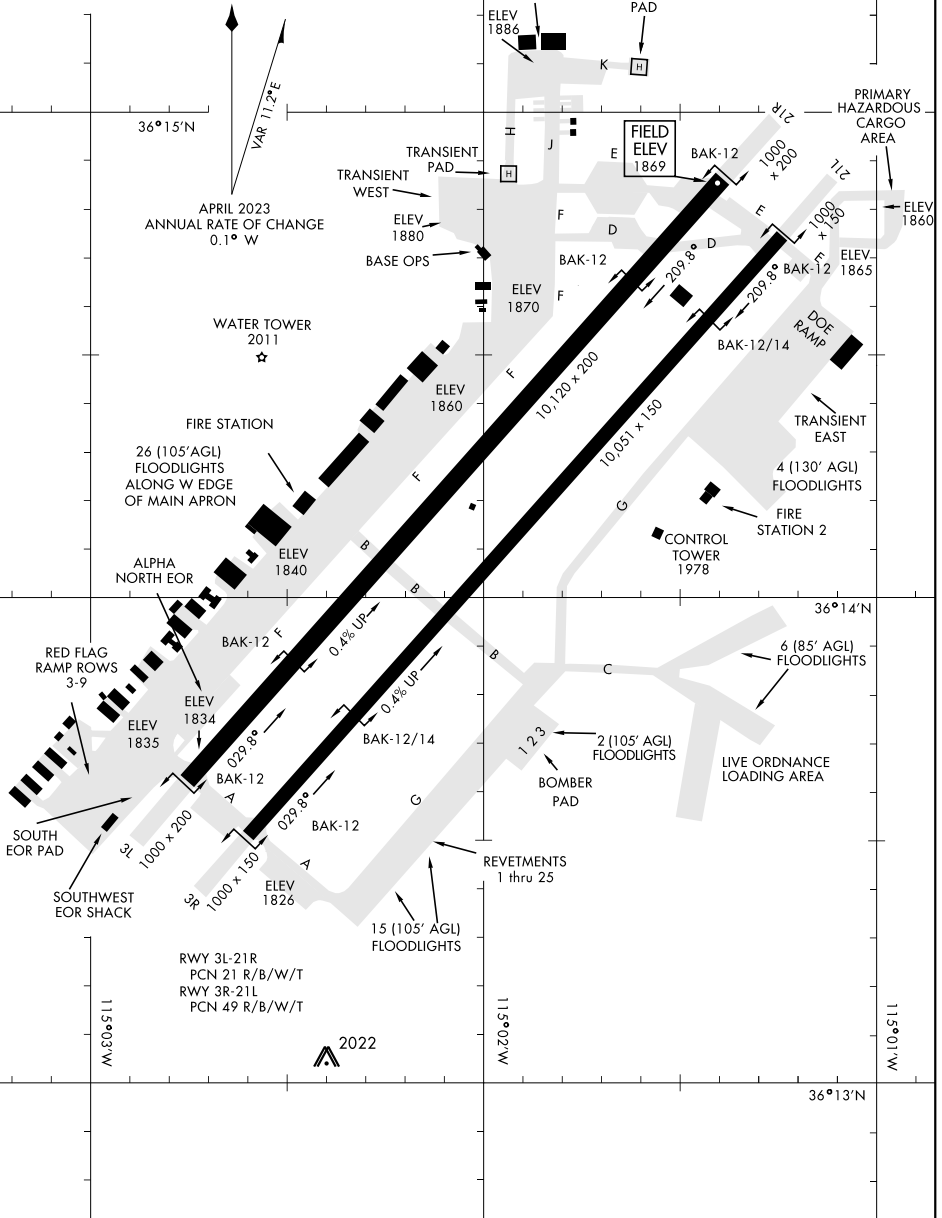

AIRPORT DIAGRAM

[USAF]

NELLIS AFB (KLSV)

LAS VEGAS, NEVADA

ATIS 270.1
 TOWER
 132.55 327.0
 GND CON
 121.8 275.8
 CLNC DEL
 120.9 289.4

SW-4, 22 FEB 2024 to 21 MAR 2024

SW-4, 22 FEB 2024 to 21 MAR 2024

AIRPORT DIAGRAM

LAS VEGAS, NEVADA

NELLIS AFB (KLSV)